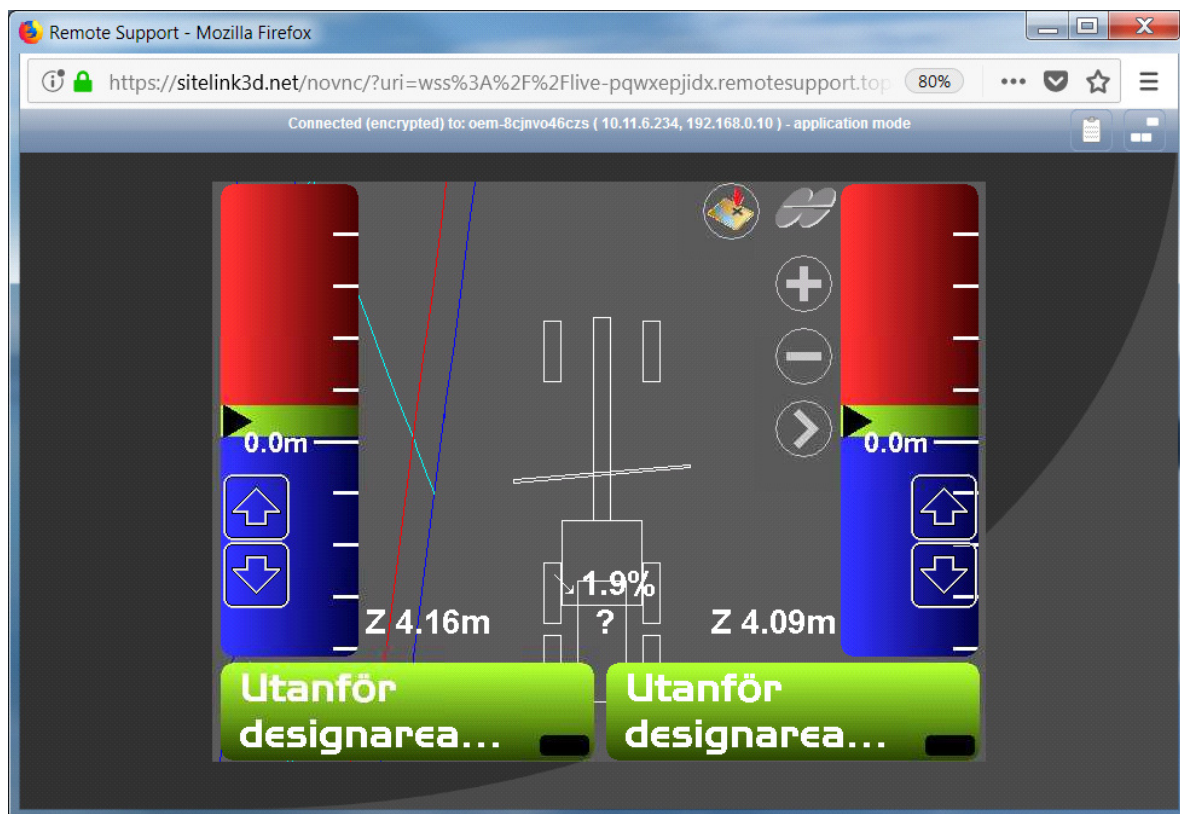

4. Fjärrstyrning av maskindator

Klicka på "Remote Control". Ett nytt fönster öppnas. Lämna textfältet tomt och tryck "Support".