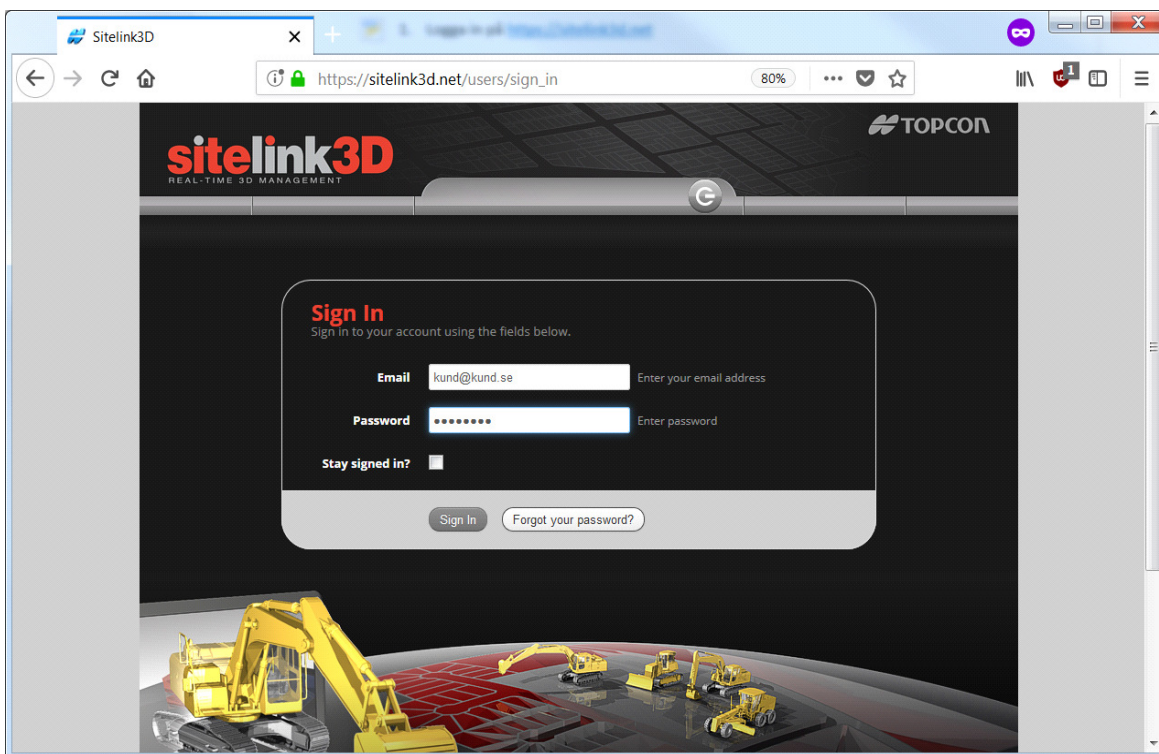

## Manual för SiteLink3D Support desk

1. Logga in på <https://sitelink3d.net>

2. Klicka Menu → Support Desk. Klicka sedan på den maskin du vill ansluta till.