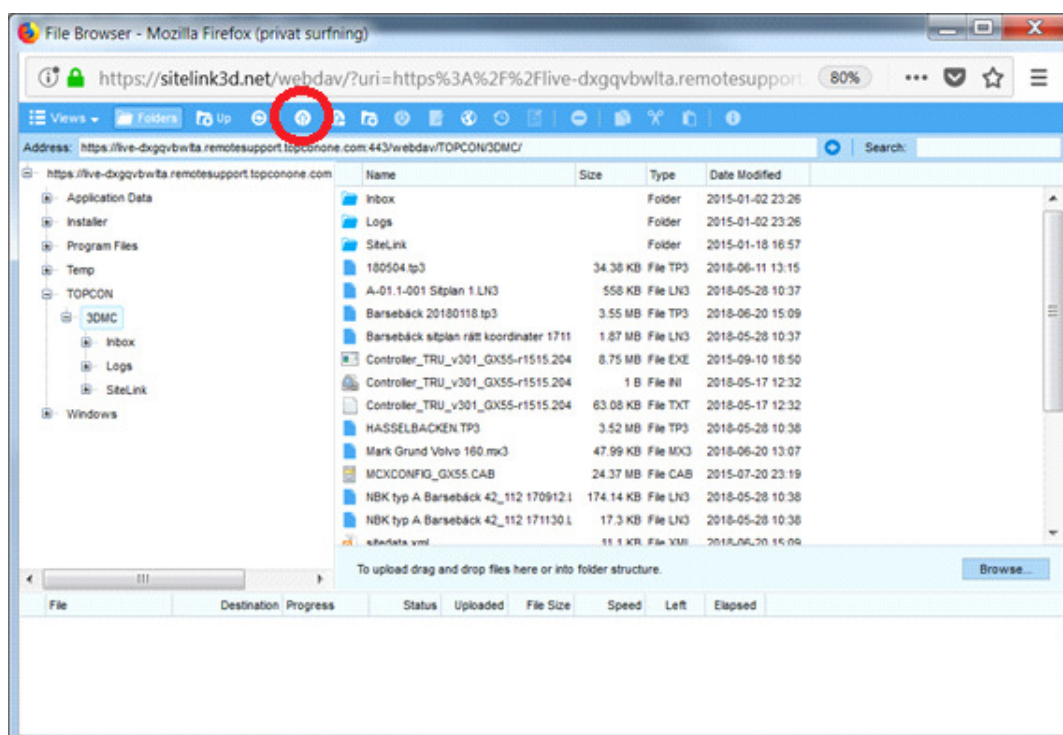

3. Filöverföring

Klicka på "Remote File Manager". Ett nytt fönster öppnas. Lämna textfältet tomt och tryck "Support". När du ansluter till maskinen hamnar du direkt i roten på filsystemet. Klicka dig därför fram till mappen Topcon och sedan 3DMC. Där sparas alla projektfiler och det är även hit du skickar filer som maskinen ska köra mot.

För att ladda upp filerna klicka på uppåt-pilen (markerad) och bläddra fram filen.

När filen sedan ligger på enheten så importereras den som vanligt i 3DMC.