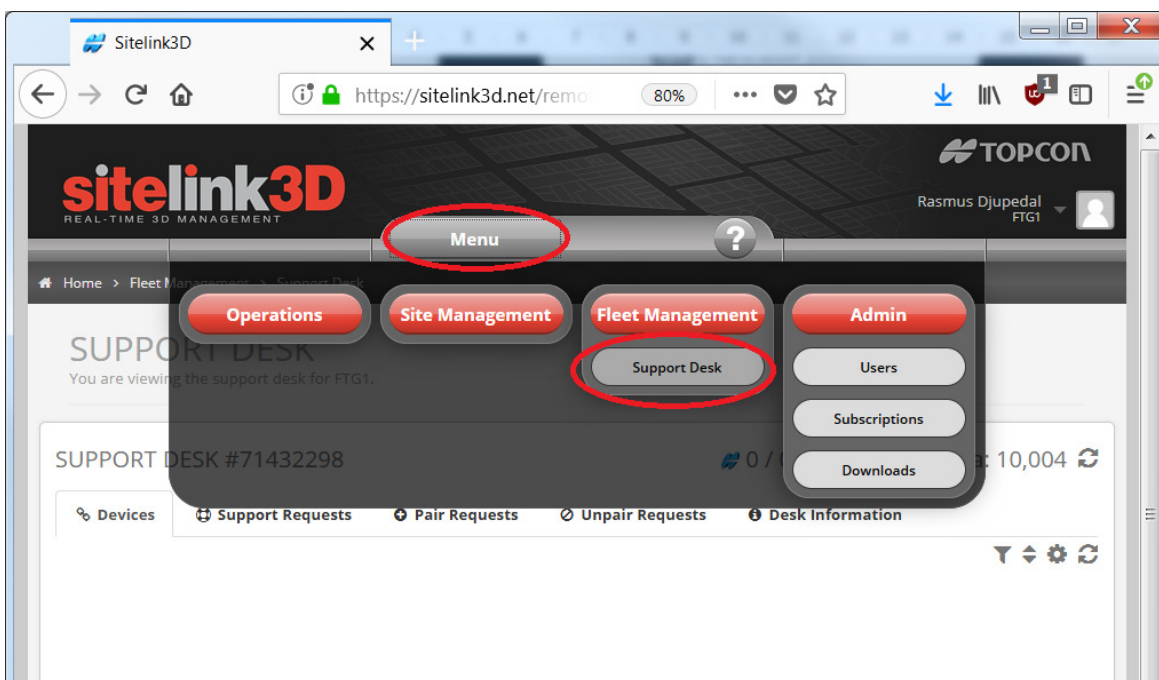

## Manual för SiteLink3D Support desk

1. Logga in på <https://sitelink3d.net>

2. Klicka Menu → Support Desk. Klicka sedan på den maskin du vill ansluta till.