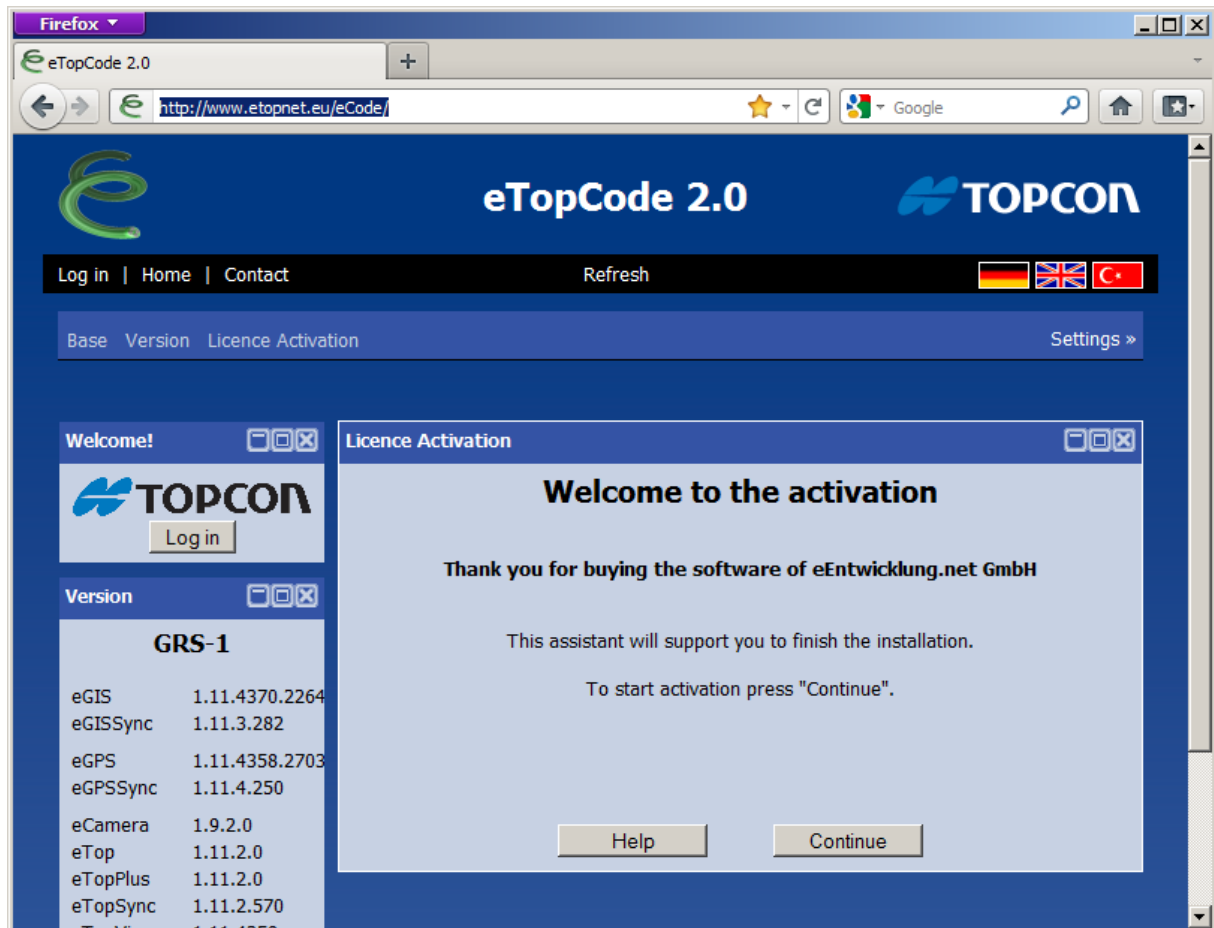

Öppna din webbläsare och gå till adressen <http://www.etopnet.eu/eCode/>
Klicka på "Continue"