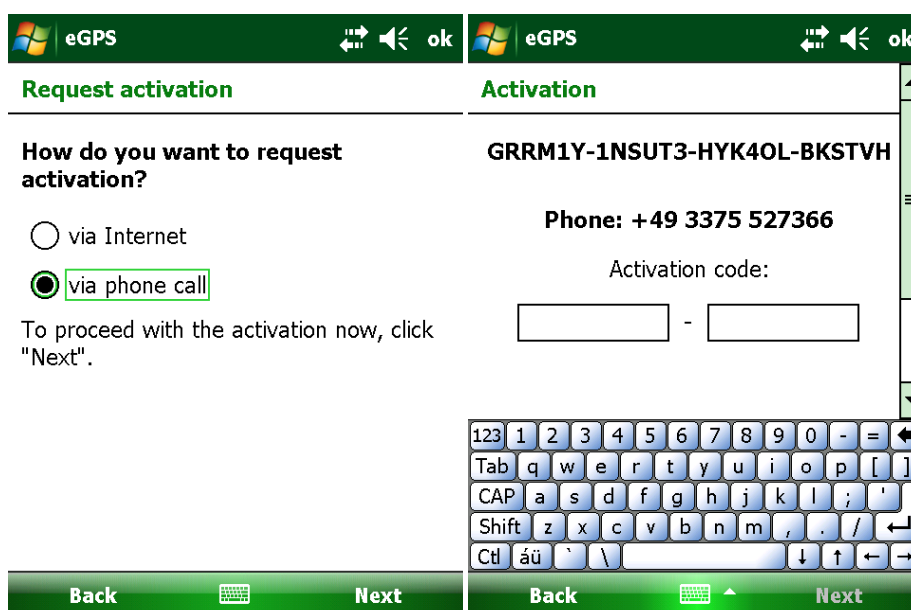

4. Nu bör du få ett meddelande om att eGPS är omaktiverat. Då är allt klart och du kan använda programmet som vanligt. Skulle den automatiska omaktiveringen av någon anledning inte fungera får du ett felmeddelande om detta och behöver då göra följande:

1. Starta om eGPS och välj "via phone call" istället. Klicka sedan på Next.